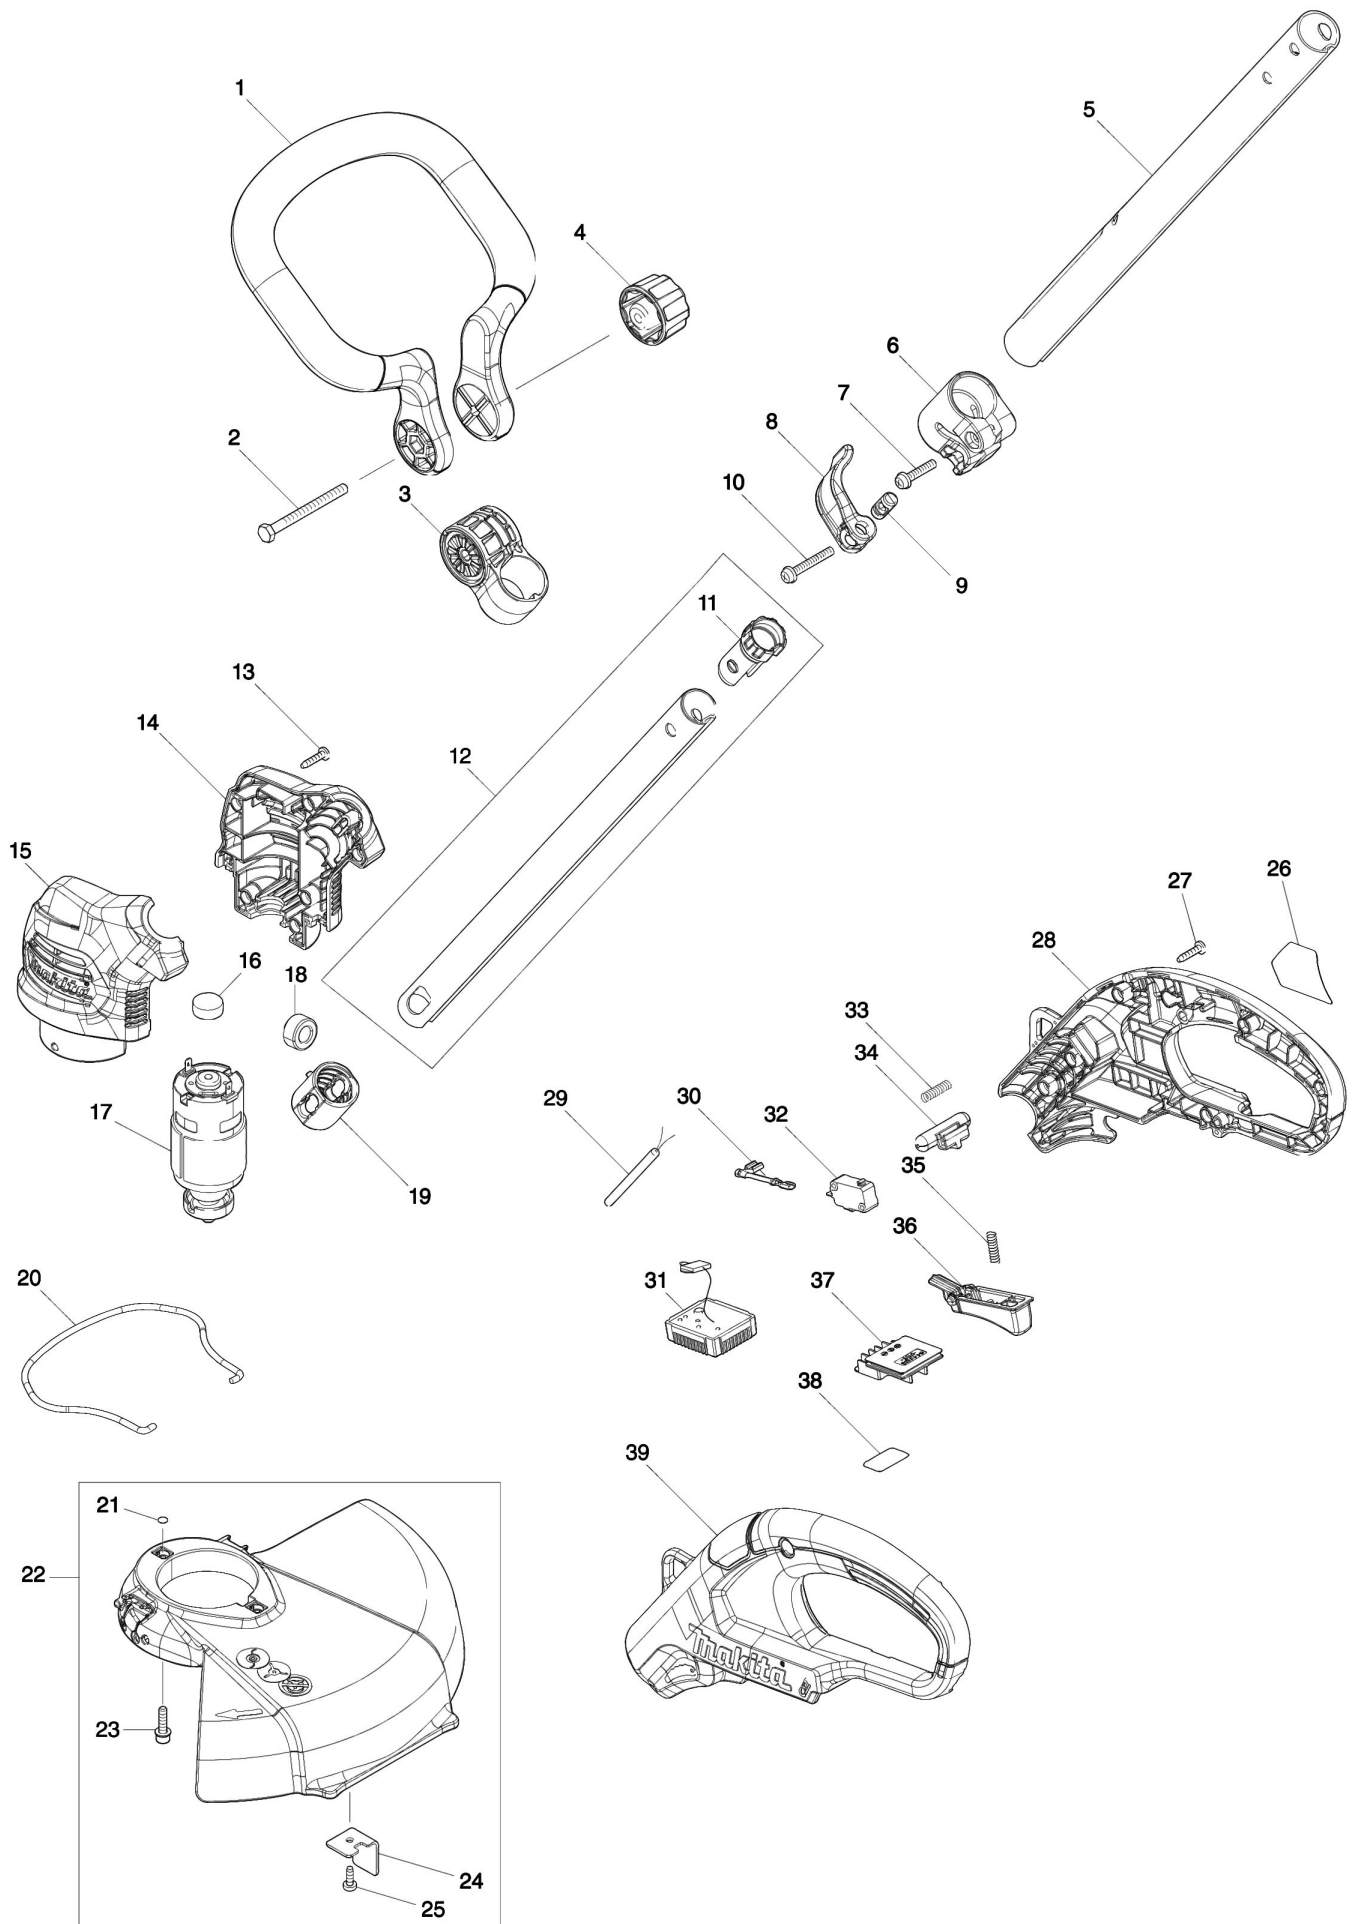

Partdrawing for UR100DZ - Trimmer

Nr.	Part nr.	Name
001	458505-8	Handgreep Ur100D
002	921387-6	Moerbout M6X65Mm
003	458260-2	Handgreephouder Ur100D
004	264072-1	Sterknop M6
005	144939-8	Steel A 28Mm Boven Ur100
005C10	808723-2	Waarschuwingslabel Pe-254.4A
005C20	816F56-7	Waarschuwingslabel UR100D
006	458256-3	Bus 28Mm Ur100D
006C10	252103-8	Zeskant Borgmoer M5X8 A
007	911243-8	Schroef 5X25
008	458257-1	Klembeugel Ur100D
009	319667-6	Pin Ur100D UR100D P
010	911258-5	Schroef 5X35 A
011	458258-9	Verbindingsbus Ur100D
012	135952-7	Steel 24mm assy UR100
013	266326-2	Tap Schroef 4X18mm P
014	183H91-5	Motorhuisset Ur100D
015	183H91-5	Motorhuisset Ur100D
016	421940-3	Kap Dbp181D
017	629315-2	Dc Motor 10,8V Ur100D
018	688131-1	Lijn Filter Hm1810
019	424567-8	Rubber Bus 24 At1831
020	327065-0	Geleider Ur100D
021	213021-5	O-Ring 5
022	135950-1	Beschermerkap Ur100D
023	922234-4	Inbusbout M5X20
024	346555-4	Draad snijder UR100D
025	266427-6	Tapschroef 4X12 Ms246.4
026	854A93-3	Naamplaat UR100D
027	266326-2	Tap Schroef 4X18mm P
028	183H89-2	Handgreepset Ur100D
028C10	263002-9	Rubber Pen 4 6413 A
029	699113-8	Kabel Ur100D
030	632L22-0	Draadboom Ur100
031	620780-8	Controller Ur100D
032	650744-8	Schakelaar D3V-16-3C26 A
033	231473-8	DRUKVEER 4 P
034	452438-9	Blokkeerknop DUM111 P
035	231473-8	DRUKVEER 4 P
036	458259-7	Schakelhandel Ur100
037	644813-5	Aansluitunit Df/Hp331D
038	854B01-0	Serienummer label UR100D
039	183H89-2	Handgreepset Ur100D
039C10	263002-9	Rubber Pen 4 6413 A